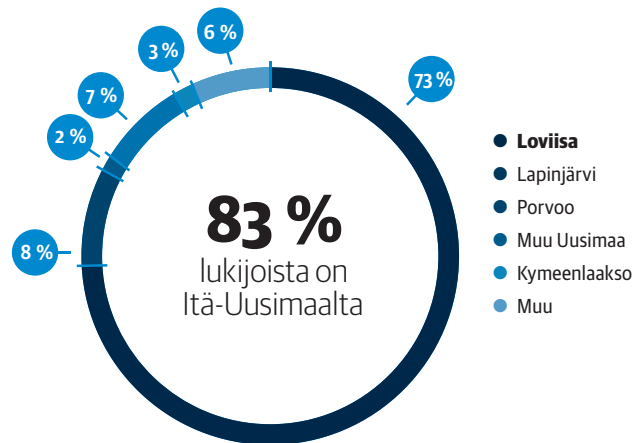

Google Analytics keskiarvo 2017

Sanomalehtien liitto on valinnut Lovarin verkkosivut vuosina 2007, 2008, 2010 ja 2014 Suomen parhaaksi paikalliseksi verkkopalveluksi.

	Sijainti	Koko (px)	Kiinteä hinta/viikko
	JÄTTIBANNERI, KAIKKI SIVUT	980 x 70	131 €
	JÄTTIBANNERI, ETUSIVU	980 x 70	105 €
	JÄTTIBANNERI, TORIKAMERA	980 x 70	88 €
	JÄTTIBANNERI, KAIKKI SIVUT	980 x 140	256 €
	JÄTTIBANNERI, ETUSIVU	980 x 140	205 €
	JÄTTIBANNERI, TORIKAMERA	980 x 140	171 €
	JÄTTIBANNERI, KAIKKI SIVUT	980 x 280	400 €
	JÄTTIBANNERI, ETUSIVU	980 x 280	320 €
	JÄTTIBANNERI, TORIKAMERA	980 x 280	267 €
	SUURTAULU, KAIKKI SIVUT	300x 250	88 €
	SUURTAULU, ETUSIVU	300x 250	70 €
	SUURTAULU, TORIKAMERA	300x 250	58 €
	LOUNASPAIKKA	486x 90	25€

LOVIISAN SANOMAT - LUKIJAMME

LS lukijatutkimus 2015
* talon tulot

PRINTTI

Loviisan Sanomat ilmestyy kaksi kertaa viikossa ja sillä on **10 785** lukijaa. Levikki on **4174**.*

*LT 2016, lukijat = levikki x 2,5

LS lukijatutkimus 2015

LS lukijatutkimus 2015

VERKKO

loviisansanomat.fi-sivustolla on **17010** käyttäjää viikossa

*Google Analytics/keskiarvo 2017

LS SPOT 2014

LS SPOT 2014