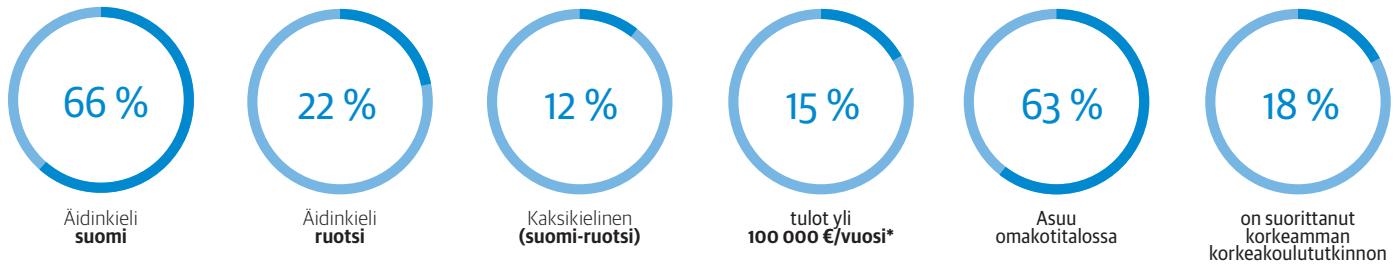

LOVIISAN SANOMAT - LUKIJAMME

LS lukijatutkimus 2015
* talon tulot

PRINTTI

Loviisan Sanomat ilmestyy kaksi kertaa viikossa ja sillä on **10 785** lukijaa. Levikki on **4174**.*

*LT 2016, lukijat = levikki x 2,5