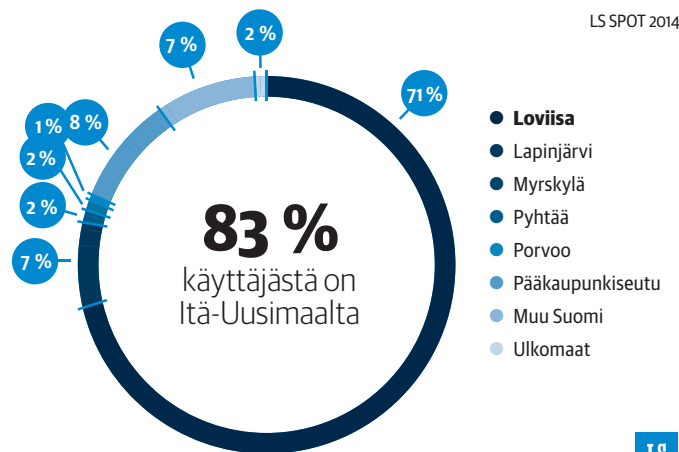

LS lukijatutkimus 2015

LS lukijatutkimus 2015

VERKKO

loviisansanomat.fi-sivustolla on **17010** käyttäjää viikossa

*Google Analytics/keskiarvo 2017

LS SPOT 2014

LS SPOT 2014