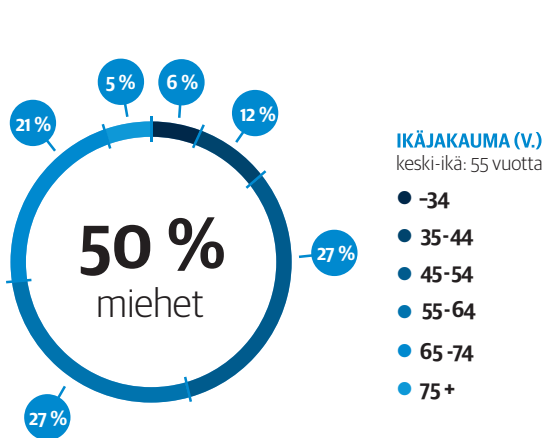

Google Analytics keskiarvo 2017

Sanomalehtien liitto on valinnut Lovarin verkkosivut vuosina 2007, 2008, 2010 ja 2014 Suomen parhaaksi paikalliseksi verkkopalveluksi.

	Sijainti	Koko (px)	Kiinteä hinta/viikko
	JÄTTIBANNERI, KAIKKI SIVUT	980 x 70	131 €
	JÄTTIBANNERI, ETUSIVU	980 x 70	105 €
	JÄTTIBANNERI, TORIKAMERA	980 x 70	88 €
	JÄTTIBANNERI, KAIKKI SIVUT	980 x 140	256 €
	JÄTTIBANNERI, ETUSIVU	980 x 140	205 €
	JÄTTIBANNERI, TORIKAMERA	980 x 140	171 €
	JÄTTIBANNERI, KAIKKI SIVUT	980 x 280	400 €
	JÄTTIBANNERI, ETUSIVU	980 x 280	320 €
	JÄTTIBANNERI, TORIKAMERA	980 x 280	267 €
	SUURTAULU, KAIKKI SIVUT	300x 250	88 €
	SUURTAULU, ETUSIVU	300x 250	70 €
	SUURTAULU, TORIKAMERA	300x 250	58 €
	LOUNASPAIKKA	486x 90	25€

LOVIISAN SANOMAT - LUKIJAMME

LS lukijatutkimus 2015
* talon tulot

PRINTTI

Loviisan Sanomat ilmestyy kaksi kertaa viikossa ja sillä on **10 785** lukijaa. Levikki on **4174**.*

*LT 2016, lukijat = levikki x 2,5

LS lukijatutkimus 2015

LS lukijatutkimus 2015

VERKKO

loviisansanomat.fi-sivustolla on **17010** käyttäjää viikossa

*Google Analytics/keskiarvo 2017

LS SPOT 2014

LS SPOT 2014