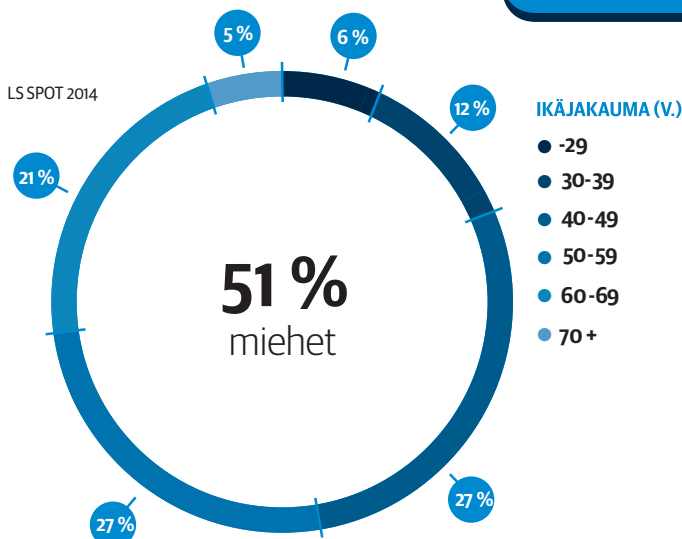

LS lukijatutkimus 2015

LS lukijatutkimus 2015

VERKKO

loviisansanomat.fi-sivustolla on **17010** käyttäjää viikossa

*Google Analytics/keskiarvo 2017

LS SPOT 2014

LS SPOT 2014