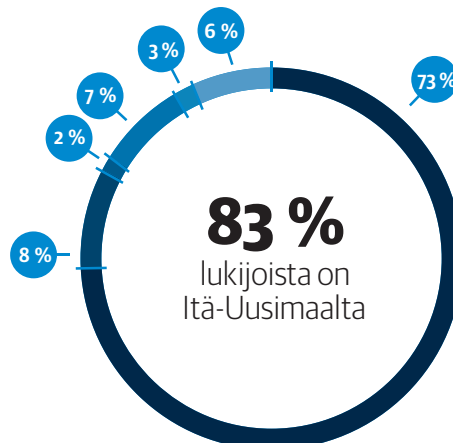

LOVIISAN SANOMAT - LUKIJAMME

LS lukijatutkimus 2015
* talon tulot

Äidinkieli
suomi

Äidinkieli
ruotsi

Kaksikielinen
(suomi-ruotsi)

tulot yli
100 000 €/vuosi*

Asuu
omakotitalossa

on suorittanut
korkeamman
korkeakoulututkinnon

PRINTTI

Loviisan Sanomat ilmestyy kaksi kertaa viikossa ja sillä on **10 785** lukijaa. Levikki on **4313**.*

*LT 2015, lukijat = levikki x 2,5

LS lukijatutkimus 2015

IKÄJAKAUMA (V.)
keski-ikä: 55 vuotta

- -34
- 35-44
- 45-54
- 55-64
- 65-74
- 75+