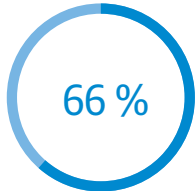

LOVIISAN SANOMAT - LUKIJAMME

LS lukijatutkimus 2015
* talon tulot

Äidinkieli
suomi