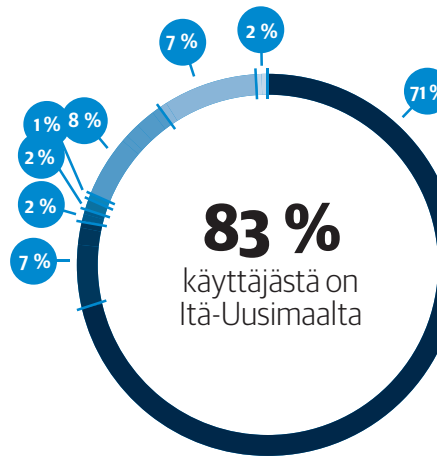

LS lukijatutkimus 2015

- Loviisa
- Lapinjärvi
- Porvoo
- Muu Uusimaa
- Kymeenlaakso
- Muu

VERKKO

loviisansanomat.fi-sivustolla on **9100** käyttäjää viikossa

*Google Analytics/
keskiarvo 2015

LS SPOT 2014

IKÄJAKAUMA (V.)

- -29
- 30-39
- 40-49
- 50-59
- 60-69
- 70+

LS SPOT 2014

- Loviisa
- Lapinjärvi
- Myrskylä
- Pyhtää
- Porvoo
- Pääkaupunkiseutu
- Muu Suomi
- Ulkomaat