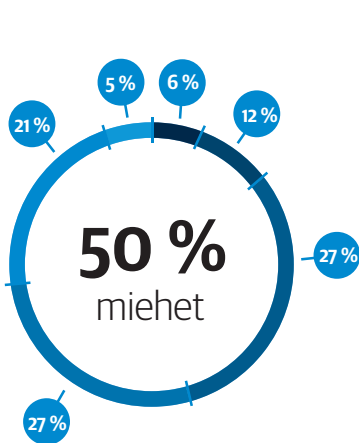

LOVIISAN SANOMAT - LUKIJAMME

LS lukijatutkimus 2015
* talon tulot

Äidinkieli
suomi

Äidinkieli
ruotsi

Kaksikielinen
(suomi-ruotsi)

tulot yli
100 000 €/vuosi*

Asuu
omakotitalossa

on suorittanut
korkeamman
korkeakoulututkinnon

PRINTTI

Loviisan Sanomat ilmestyy kaksi kertaa viikossa ja sillä on **10 785** lukijaa. Levikki on **4313**.*

*LT 2015, lukijat = levikki x 2,5

LS lukijatutkimus 2015

IKÄJAKAUMA (V.)
keski-ikä: 55 vuotta

- -34
- 35-44
- 45-54
- 55-64
- 65-74
- 75+