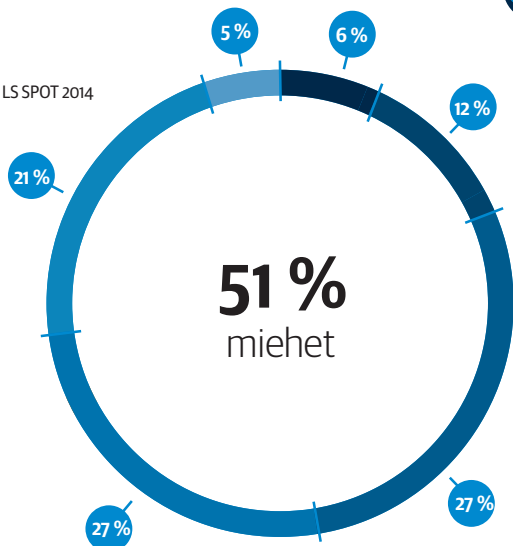

LS SPOT 2014

IKÄJAKAUMA (V.)

- -29
- 30-39
- 40-49
- 50-59
- 60-69
- 70+

LS SPOT 2014